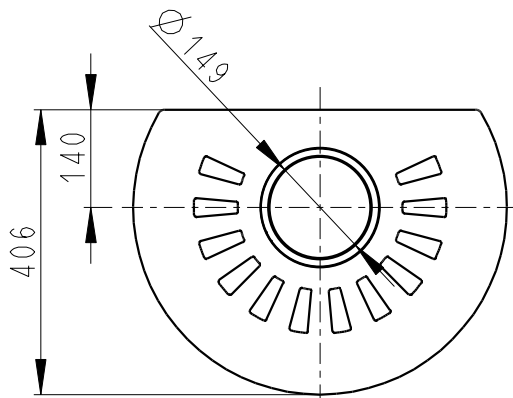

Rozmery v mm
Maße in mm
Dimensions in mm

BELORADO 03 - PLECH - 124A

153 kg

Centralni privod vzduchu
Zentralluftzufuhr
Central air inlet

Primarni a sekundarni vzduch
Primarluft und sekundarluft
Primary air and secondary air