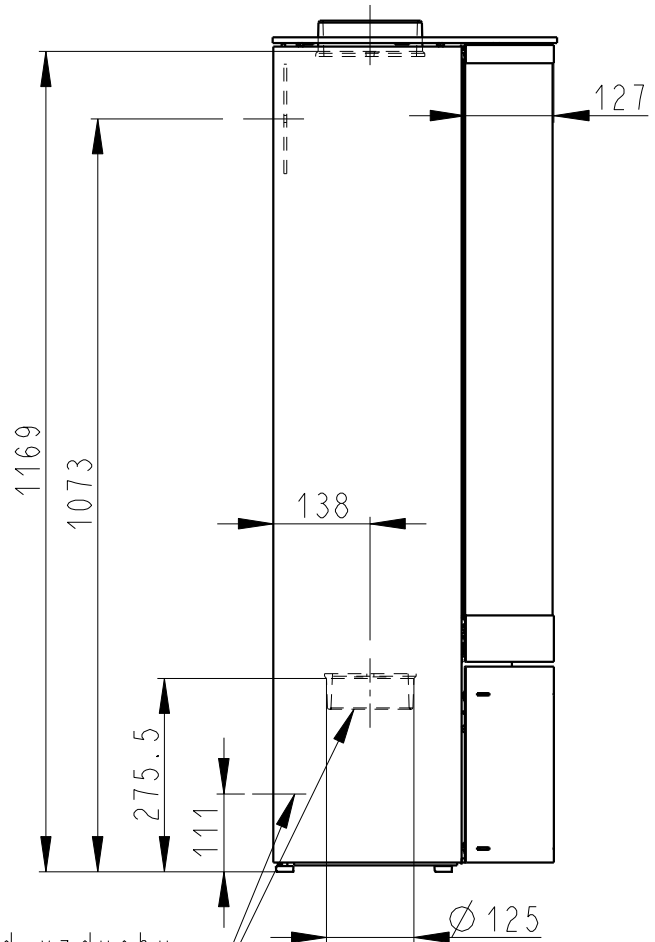

Rozmery v mm
Maße in mm
Dimensions in mm

BELORADO 03 - PLECH - 124A

153 kg

Centralni privod vzduchu
Zentralluftzufuhr
Central air inlet

Primarni a sekundarni vzduch
Primarluft und sekundarluft
Primary air and secondary air