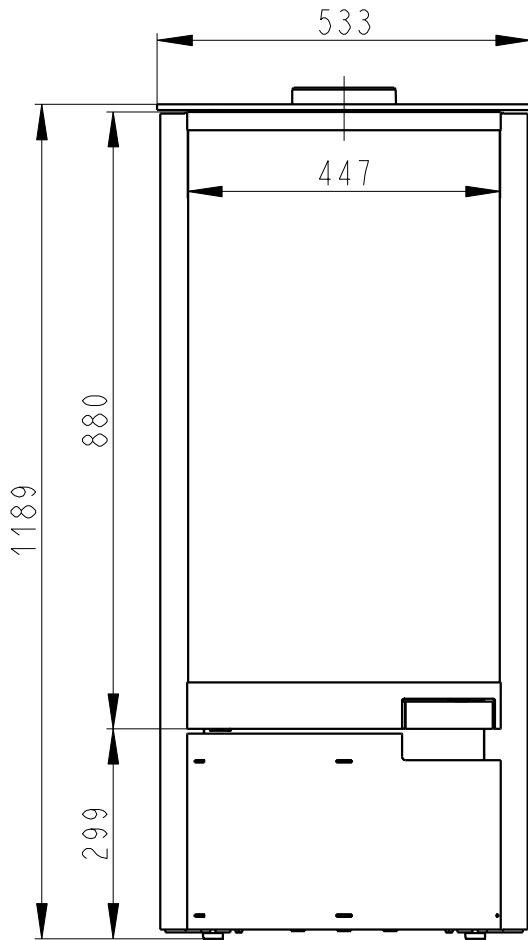

Rozmery v mm
Maße in mm
Dimensions in mm

BELORADO 03 - PLECH - 124A

153 kg

Centralni privod vzduchu
Zentralluftzufuhr
Central air inlet

Primarni a sekundarni vzduch
Primarluft und sekundarluft
Primary air and secondary air